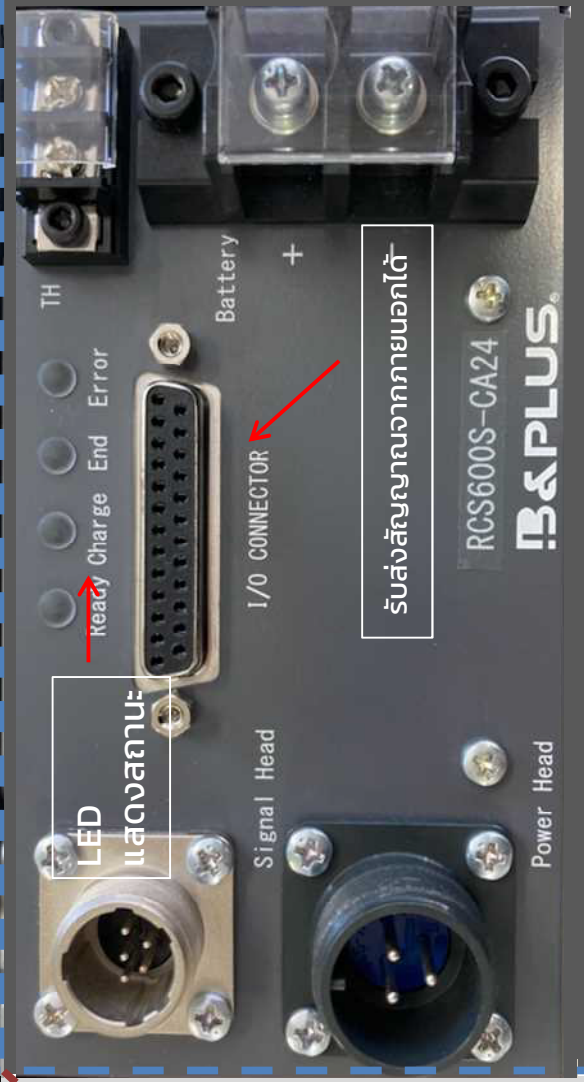

รุ่นขนาดเล็ก

รุ่นมาตรฐาน

ขนาดเล็กแต่ชาร์จไฟสูงสุดถึง **1 กิโลวัตต์**

รุ่นที่รองรับ
RCS600 (600W)
RCS1000 (1kW)
SIPS1000A (1kW)

ใช้งานกับรุ่นปัจจุบันได้

แม้ลูกค้าจะใช้งานรุ่นมาตรฐานอยู่
แต่เพียงเปลี่ยน **charging unit** ก็ใช้งานร่วมกันได้เลย
ช่วยเพิ่มความเป็นระเบียบของสายไฟและเพิ่มพื้นที่ใน AGV

ระบายความร้อนด้วยพัดลมระบายอากาศ

แต่พับก็จะทราบขนาดจริง! Compact Charging Unit

พับลง
พับขึ้น

ขนาด

กว้าง 135 มม. x ลึก 143 มม. x สูง 77 มม.

นี้เป็นเพียงภาพจำลอง ขนาดอาจต่างจากสินค้าจริง
ขนาดข้างต้นไม่รวมคอนเนคเตอร์ส่วนหน้าพอร์ตที่ยื่นออกมา