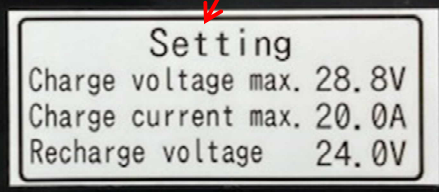

รุ่นขนาดเล็ก

รุ่นมาตรฐาน

ขนาดเล็กแต่ชาร์จไฟสูงสุดถึง **1 กิโลวัตต์**

รุ่นที่รองรับ
RCS600 (600W)
RCS1000 (1kW)
SIPS1000A (1kW)

ใช้งานกับรุ่นปัจจุบันได้

แม้ลูกค้าจะใช้งานรุ่นมาตรฐานอยู่
แต่เพียงเปลี่ยน **charging unit** ก็ใช้งานร่วมกันได้เลย
ช่วยเพิ่มความเป็นระเบียบของสายไฟและเพิ่มพื้นที่ใน AGV

รับส่งสัญญาณภายนอกได้

ทากาว

ด้วยขนาดของกระดาษ
ทำให้ความสูงด้านข้าง
ไม่พอ

ป้ายแสดงชื่อรุ่น

ป้ายระบุค่าสำหรับตั้งค่าการชาร์จ

ทากาว

TOMAS ENGINEERING (THAILAND) CO., LTD.
At Suvarnabhumi, Building A10, 26/78 Moo 7, Kingkaew Road,
Rachathewa, Bangplee, Samutprakarn 10540
www.tomaseg-tent.com
sales@tomaseg.com
02-336-0711