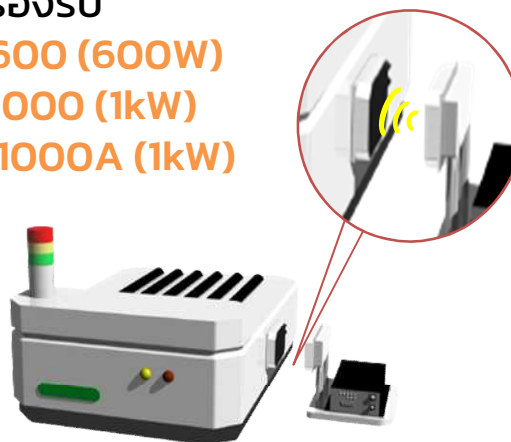

Wireless charging system for 600W/1000W

สินค้าใหม่ **Compact Charging Unit**

เล็กกว่ารุ่นเดิมถึง **53 %**

ฟังก์ชันเหมือนรุ่นมาตรฐาน
ออกแบบให้รูปทรงกะทัดรัด
ติดตั้ง AGV ขนาดเล็กได้
และยังใช้พื้นที่ติดตั้งภายใน AGV น้อยลง

รุ่นขนาดเล็ก

รุ่นมาตรฐาน

ขนาดเล็กแต่ชาร์จไฟสูงสุดถึง **1 กิโลวัตต์**

รุ่นที่รองรับ
RCS600 (600W)
RCS1000 (1kW)
SIPS1000A (1kW)

ใช้งานกับรุ่นปัจจุบันได้

แม้ลูกค้าจะใช้งานรุ่นมาตรฐานอยู่
แต่เพียงเปลี่ยน **charging unit** ก็ใช้งานร่วมกันได้เลย
ช่วยเพิ่มความเป็นระเบียบของสายไฟและเพิ่มพื้นที่ใน AGV

ระบายความร้อนด้วยพัดลมระบายอากาศ

แต่พับก็จะทราบขนาดจริง! Compact Charging Unit

พับลง
พับขึ้น

ขนาด

กว้าง 135 มม. x ลึก 143 มม. x สูง 77 มม.

นี้เป็นเพียงภาพจำลอง ขนาดอาจต่างจากสินค้าจริง
ขนาดข้างต้นไม่รวมคอนเนคเตอร์ส่วนหน้าพอร์ตที่ยื่นออกมา